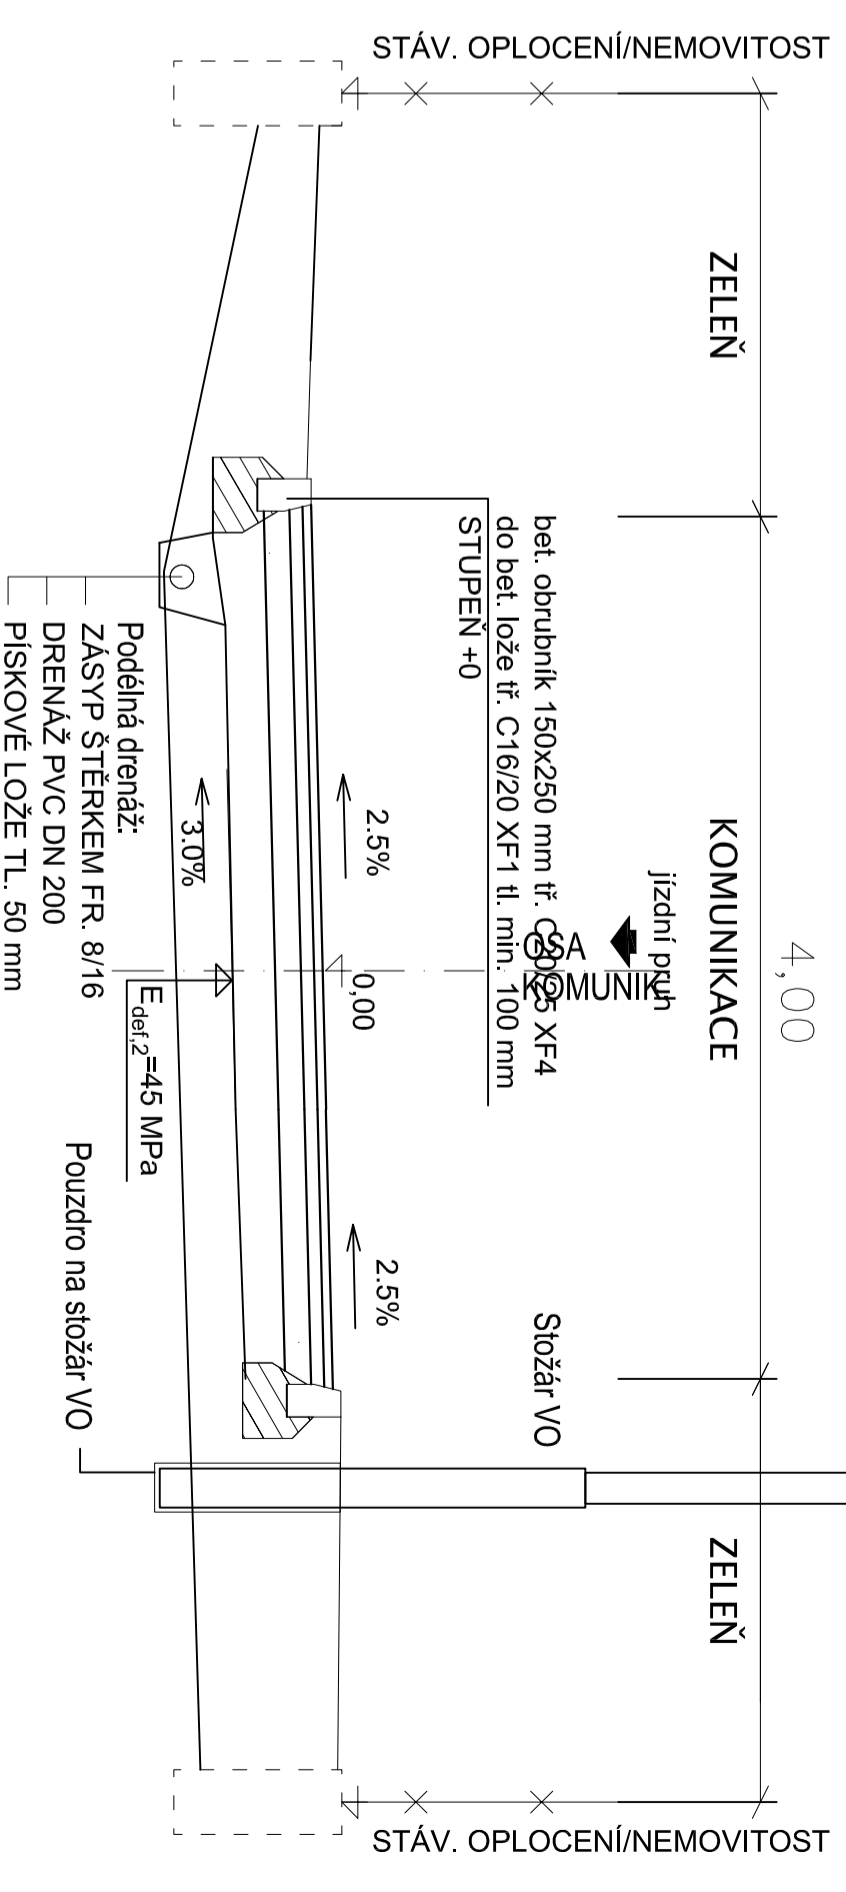

VZOROVÝ ŘEZ KOMUNIKACE

VZOROVÝ ŘEZ KOMUNIKACE

PROJEKTANT		INVESTOR	
REINVEST spol. s r.o., K Novému Dvoru 897/66, 142 00 Praha 4		Městyš Škvorec Masarykovo náměstí 122 250 83 Škvorec	
AKCE			
Oprava komunikace ulice U pražírny ve Škvorci			
HLAVNÍ PROJEKTANT	KATASTR	ČÁST	ČÍSLO PŘÍLOHY
Ing. Marek Raška	Škvorec	SO 101 KOMUNIKACE	D.101.3
ODPOVĚDNÝ PROJEKTANT	STUPEŇ		
Ing. Jiří Sobot	DUR/DSP/DPS		
PROJEKTANT	SOUR. SYSTÉM	DATA	
	JTSKIBALIT	11/2021	
PRESEL	MĚRITKO	PARABATA	
	1:50		
ZAMĚŘNĚ	POČET FORMÁTŮ	ČÍSLO ZAKÁZKY	
	2A4		
VZOROVÉ PŘÍČNÉ ŘEZY			ČÍSLO SOUPRAVY