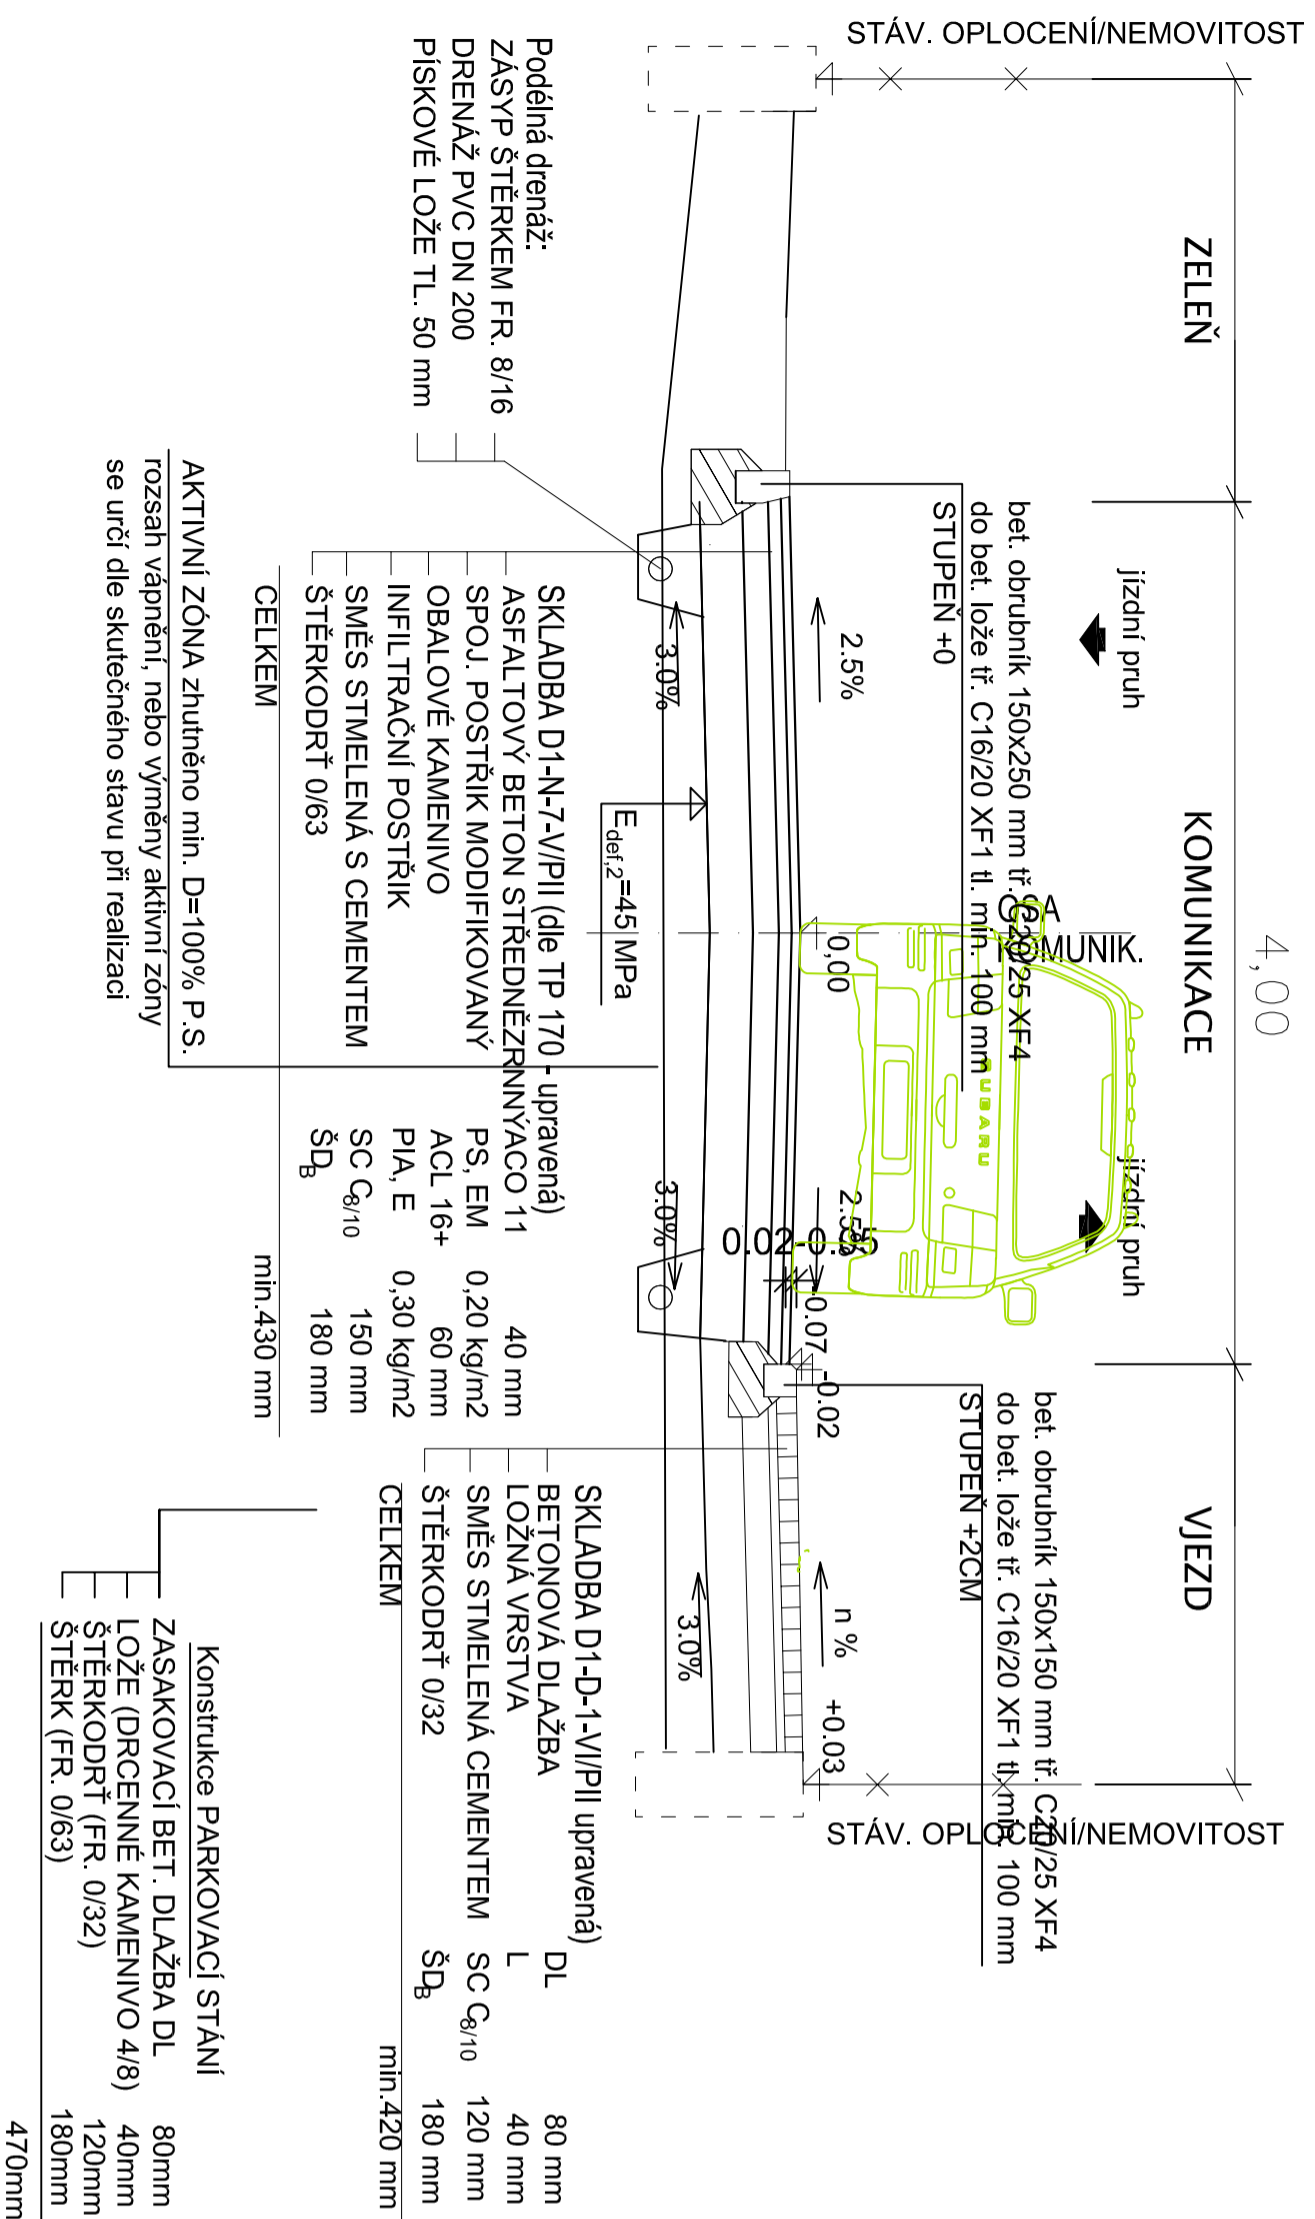

VZOROVÝ ŘEZ KOMUNIKACE

VZOROVÝ ŘEZ KOMUNIKACE

PROJEKTANT		INVESTOR	
REINVEST spol. s r.o., K Novému Dvoru 897/66, 142 00 Praha 4		Městyš Škvorec Masarykovo náměstí 122 250 83 Škvorec	
AKCE			
Oprava komunikace ulice U pražírny ve Škvorci			
HLAVNÍ PROJEKTANT	KATASTR	ČÁST	ČÍSLO PŘÍLOHY
Ing. Marek Raška	Škvorec	SO 101 KOMUNIKACE	D.101.3
ODPOVĚDNÝ PROJEKTANT	STUPEŇ		
Ing. Jiří Sobot	DUR/DSP/DPS		
PROJEKTANT	SOUR. SYSTÉM	DATA	
	JTSKIBALIT	11/2021	
PRESEL	MĚRITKO	PARABATA	
	1:50		
ZAMĚŘNĚ	POČET FORMÁTŮ	ČÍSLO ZAKÁZKY	
	2A4		
VZOROVÉ PŘÍČNÉ ŘEZY			ČÍSLO SOUPRAVY