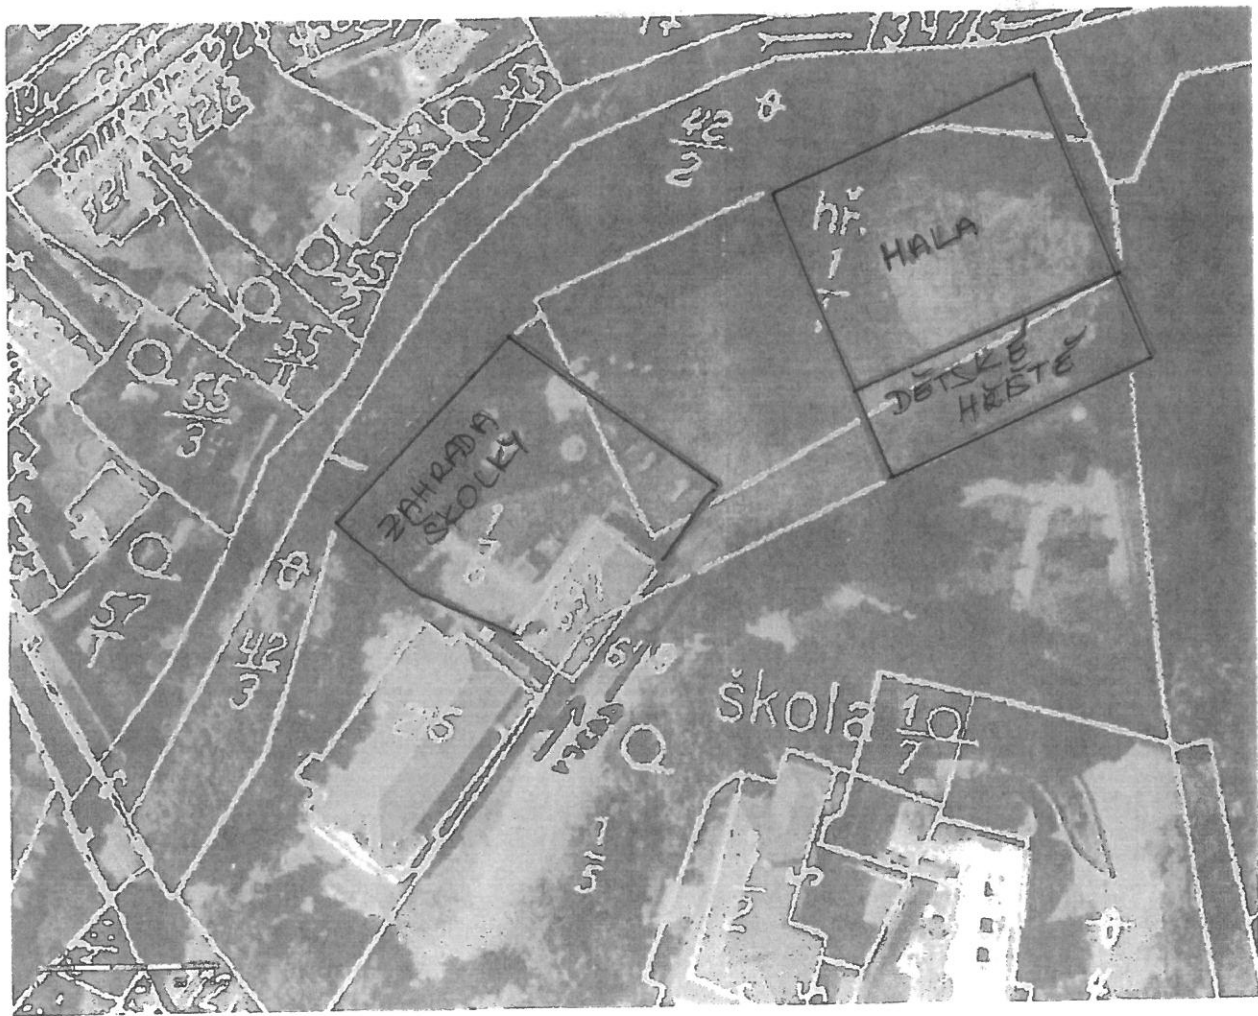

1. VARIANTA

2x TENIS. KURT
42 x 34 m

ZAHRA DA ŠKOLKY
40 x 35 m

DĚTSKÉ HRÁŠTĚ
25 x 30 m

2. VARIANTA

- HALA (množina)
46 x 28 m
- ZAHRAĐA ŠKOLY
40 x 35 m
- DETSKÉ HRISTE
18 x 30 m
- WORK OUT
10 x 30 m

3. VARIANTA

- HALA (NAFUKOVAČI)
40 x 30 ~
- ZAHRADA ŠKOLY
40 x 35 ~
- DĚTSKÉ HRÉŠTĚ
12 x 35 ~