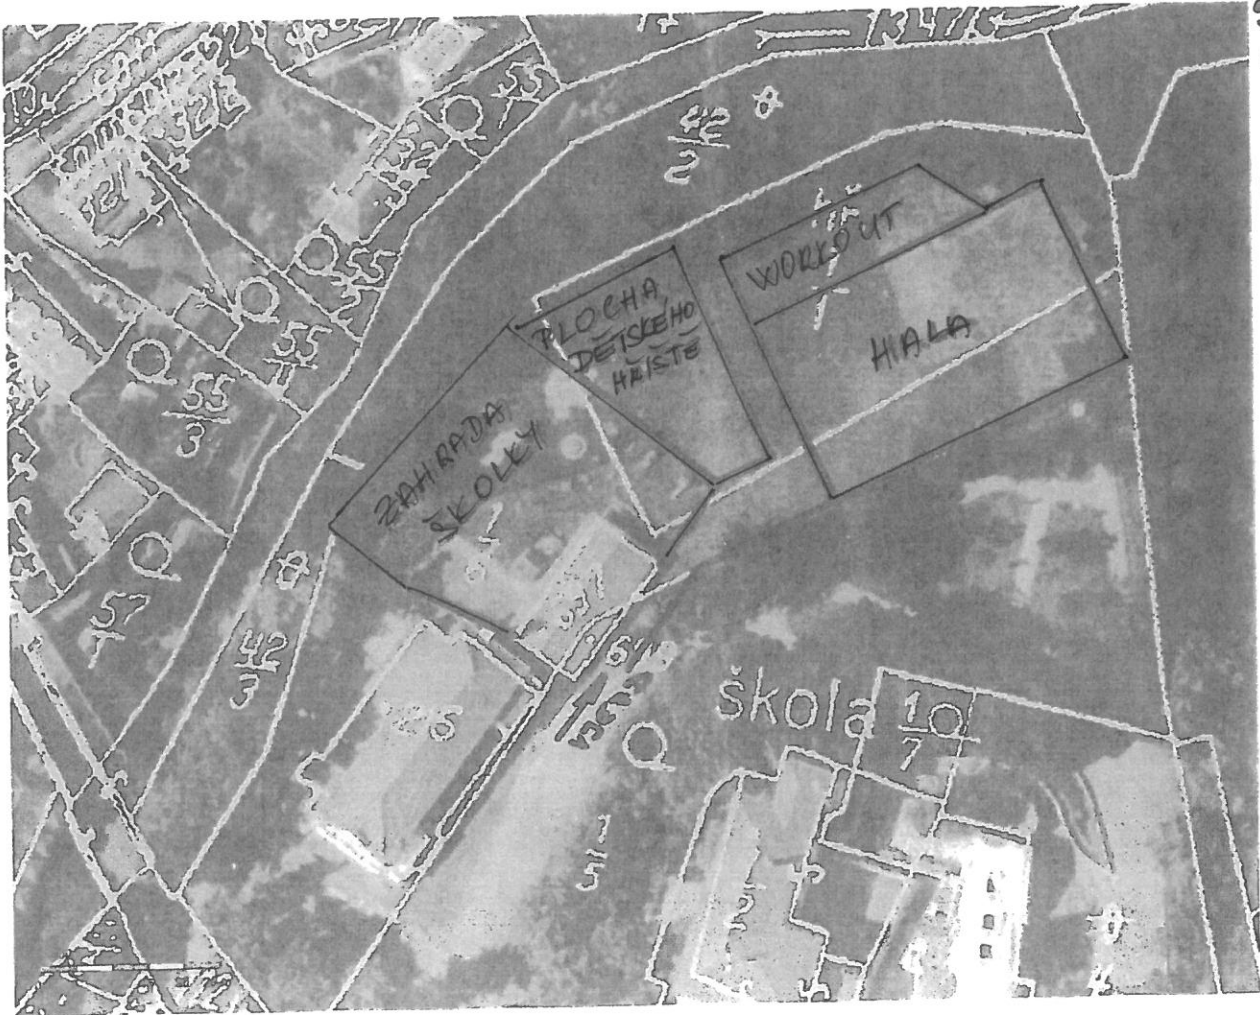

1. VARIANTA

2x TENIS. KURT
42 x 34 m

ZAHRA DA ŠKOLKY
40 x 35 m

DĚTSKÉ HRÁŠTĚ
25 x 30 m

2. VARIANTA

- HALA (množina)
46 x 28 m
- ZAHRAĐA ŠKOLY
40 x 35 m
- DETSKÉ HRISTE
18 x 30 m
- WORK OUT
10 x 30 m

3. VARIANTA

- HALA (NAFUKOVAČI)
40 x 30 ~
- ZAHRADA ŠKOLY
40 x 35 ~
- DĚTSKÉ HRÉŠTĚ
12 x 35 ~